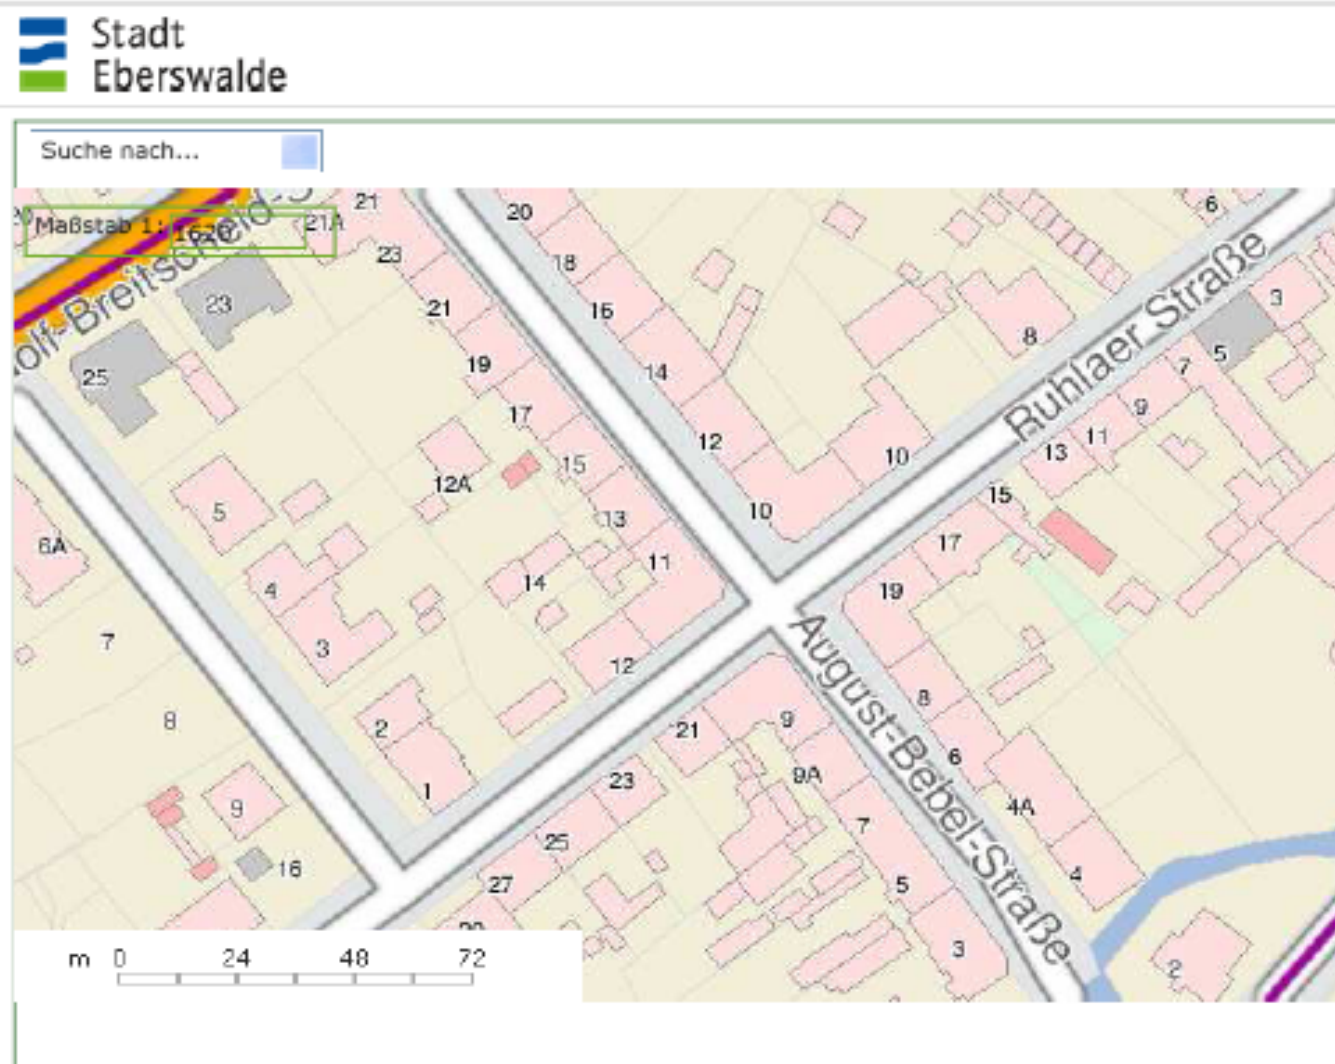

Fotodokumentation Eigentümerstandortgemeinschaft

August-Bebel-Straße/ Ruhlaer Straße

Fotodokumentation Eigentümerstandortgemeinschaft

August-Bebel-Straße/ Ruhlaer Straße

Fotodokumentation Eigentümerstandortgemeinschaft

August-Bebel-Straße/ Ruhlaer Straße

Die Vier Ecken der Kreuzung August Bebel-Straße/Ruhlaer Straße

August-Bebel-Straße 11

Ruhlaer Straße 19

August-Bebel-Straße 9

August-Bebel-Straße 10

Fotodokumentation Eigentümerstandortgemeinschaft

August-Bebel-Straße/ Ruhlaer Straße

Blockinnenbereich A.-Bebel-Str. / Ruhlaer Str. / Schwärzeufer

Fotodokumentation Eigentümerstandortgemeinschaft

August-Bebel-Straße/ Ruhlaer Straße

Ruhlaer Straße

August-Bebel-Straße

Fotodokumentation Eigentümerstandortgemeinschaft

August-Bebel-Straße/ Ruhlaer Straße

Gemeinsame Aktivitäten zur Erschließung des Blockinnenbereichs erforderlich